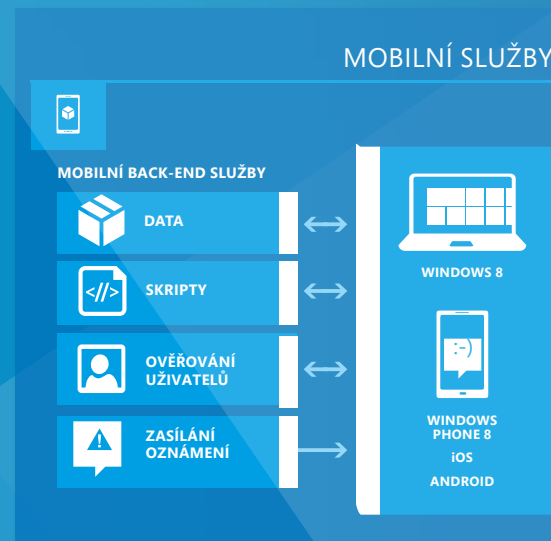

VÝPOČETNÍ PROSTŘEDKY

CLOUDOVÉ SLUŽBY

Cloudové služby vám umožňují rychle nasadit a spravovat vícevrstvé aplikace, přičemž Windows Azure zajistí technické detaily jako zřízení, vyrovňování zátěží či sledování stavu pro nepřetržitou dostupnost.

VIRTUÁLNÍ POČÍTAČE

Své vlastní virtuální servery můžete nasadit a spravovat v cloudu. Jako operační systém si můžete zvolit Windows nebo Linux, z galerie si vybrat a spustit bitovou kopii virtuálního počítače nebo použít ve Windows Azure vlastní virtuální počítače.

MOBILNÍ SLUŽBY

Windows Azure vám urychlí vývoj mobilních aplikací, protože se postará o podpůrné úlohy jako ověřování uživatelů či rozesílání oznámení. Podporuje oblíbené platformy jako iOS a Windows Phone 8.

WEBY

Můžete začít se službami pro web zdarma a později podle potřeby škálovat. Jednoduchý web na bázi prostředí jako WordPress, Joomla a Drupal je možné zprovoznit několika kliknutími.

DATOVÉ SLUŽBY

ÚLOŽIŠTĚ

Úložné služby poskytují několik možností bezpečné správy dat. Přístup k nim je možný prostřednictvím rozhraní REST API. Objekty Blob umožňují uložení až 100 TB nestruturovaných textových či binárních dat (video, audio a obrázky). Tabulky jsou určeny pro nestruturovaná data jiná než SQL a Fronty pro spolehlivé zaslání persistentních zpráv mezi aplikacemi.

DATABÁZE SQL

Představuje funkčně plnohodnotnou relační databázi poskytovanou jako službu, založenou na technologiích SQL Server a nabízející vysokou úroveň interoperability a dostupnosti.

SQL REPORTING

Umožňuje integraci funkcí pro generování sestav do aplikací Windows Azure bez potřeby údržby vlastní infrastruktury.

HDINSIGHT

Technologie HDInsight, založená na technologii Apache Hadoop, snižuje složitost práce s velkými objemy dat prostřednictvím integrace se známými nástroji jako Microsoft Office a System Center.

APLIKAČNÍ SLUŽBY

MEZIPAMĚŤ

Mezipaměť pomáhá aplikacím při škálování a zvyšuje jejich reakceschopnost pod zátěží, neboť ukládá data blíže aplikační logice.

SERVICE BUS

Toto rozhraní umožňuje volně propojenou komunikaci mezi místními i cloudovými aplikacemi a zlepšuje tak jejich škálovatelnost a odolnost.

WINDOWS AZURE ACTIVE DIRECTORY

Windows Azure Active Directory je moderní cloudová služba na bázi protokolů REST zajišťující správu identit a funkce pro řízení přístupu k aplikacím.

SLUŽBY PRO MÉDIA

Umožňují navrhovat ucelené pracovní postupy pro vytváření, správu a distribuci médií na platformě Windows Azure, která zajišťuje flexibilitu, škálovatelnost a spolehlivost nezbytnou pro obsluhování požadavků globálních uživatelů.

SÍŤ

VIRTUÁLNÍ SÍŤ

Windows Azure umožňuje zřízení a správu virtuálních privátních sítí (VPN) a jejich bezpečné propojení s vaší místní IT infrastrukturou.

PROPOJENÍ

Rychlé a snadné vytvoření propojení na úrovni IP mezi službami Windows Azure a vašimi místními prostředky, jako jsou databázové servery.

TRAFFIC MANAGER

Zajišťuje vyrovňování zátěží příchozí komunikace mezi více službami běžícími v rámci jednoho nebo více datacenter pro zajištění vysokého výkonu, dostupnosti a odolnosti.

CONTENT DELIVERY NETWORK

Síť CDN vylepšuje výkon aplikací díky ukládání obsahu do mezipaměti v lokalitách umístěných nejbližší k vašim zákazníkům, kterým tak můžete nabídnout to nejlepší prostředí pro práci s vašimi aplikacemi.