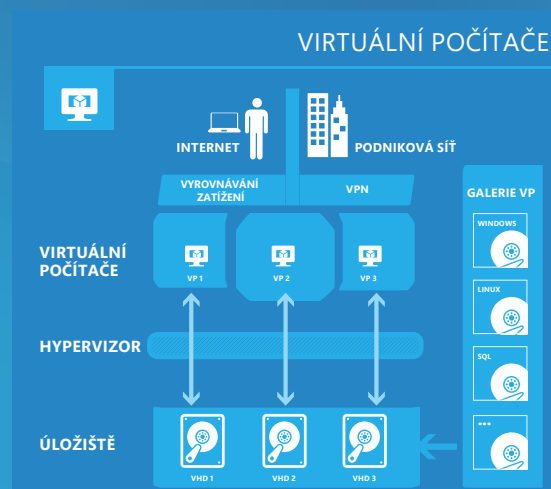

VÝPOČETNÍ PROSTŘEDKY

CLOUDOVÉ SLUŽBY

Cloudové služby vám umožňují rychle nasadit a spravovat vícevrstvé aplikace, přičemž Windows Azure zajistí technické detaily jako zřízení, vyrovňování zátěží či sledování stavu pro nepřetržitou dostupnost.

VIRTUÁLNÍ POČÍTAČE

Své vlastní virtuální servery můžete nasadit a spravovat v cloudu. Jako operační systém si můžete zvolit Windows nebo Linux, z galerie si vybrat a spustit bitovou kopii virtuálního počítače nebo použít ve Windows Azure vlastní virtuální počítače.

MOBILNÍ SLUŽBY

Windows Azure vám urychlí vývoj mobilních aplikací, protože se postará o podpůrné úlohy jako ověřování uživatelů či rozesílání oznámení. Podporuje oblíbené platformy jako iOS a Windows Phone 8.

WEBY

Můžete začít se službami pro web zdarma a později podle potřeby škálovat. Jednoduchý web na bázi prostředí jako WordPress, Joomla a Drupal je možné zprovoznit několika kliknutími.

DATOVÉ SLUŽBY

ÚLOŽIŠTĚ

Úložné služby poskytují několik možností bezpečné správy dat. Přístup k nim je možný prostřednictvím rozhraní REST API. Objekty Blob umožňují uložení až 100 TB nestruturovaných textových či binárních dat (video, audio a obrázky). Tabulky jsou určeny pro nestruturovaná data jiná než SQL a Fronty pro spolehlivé zaslání persistentních zpráv mezi aplikacemi.

DATABÁZE SQL

Představuje funkčně plnohodnotnou relační databázi poskytovanou jako službu, založenou na technologiích SQL Server a nabízející vysokou úroveň interoperability a dostupnosti.

SQL REPORTING

Umožňuje integraci funkcí pro generování sestav do aplikací Windows Azure bez potřeby údržby vlastní infrastruktury.

HDINSIGHT

Technologie HDInsight, založená na technologii Apache Hadoop, snižuje složitost práce s velkými objemy dat prostřednictvím integrace se známými nástroji jako Microsoft Office a System Center.

APLIKAČNÍ SLUŽBY

MEZIPAMĚŤ

Mezipaměť pomáhá aplikacím při škálování a zvyšuje jejich reakceschopnost pod zátěží, neboť ukládá data blíže aplikační logice.

SERVICE BUS

Toto rozhraní umožňuje volně propojenou komunikaci mezi místními i cloudovými aplikacemi a zlepšuje tak jejich škálovatelnost a odolnost.

WINDOWS AZURE ACTIVE DIRECTORY

Windows Azure Active Directory je moderní cloudová služba na bázi protokolů REST zajišťující správu identit a funkce pro řízení přístupu k aplikacím.

SLUŽBY PRO MÉDIA

Umožňují navrhovat ucelené pracovní postupy pro vytváření, správu a distribuci médií na platformě Windows Azure, která zajišťuje flexibilitu, škálovatelnost a spolehlivost nezbytnou pro obsluhování požadavků globálních uživatelů.

SÍŤ

VIRTUÁLNÍ SÍŤ

Windows Azure umožňuje zřízení a správu virtuálních privátních sítí (VPN) a jejich bezpečné propojení s vaší místní IT infrastrukturou.

PROPOJENÍ

Rychlé a snadné vytvoření propojení na úrovni IP mezi službami Windows Azure a vašimi místními prostředky, jako jsou databázové servery.

TRAFFIC MANAGER

Zajišťuje vyrovňování zátěží příchozí komunikace mezi více službami běžícími v rámci jednoho nebo více datacenter pro zajištění vysokého výkonu, dostupnosti a odolnosti.

CONTENT DELIVERY NETWORK

Síť CDN vylepšuje výkon aplikací díky ukládání obsahu do mezipaměti v lokalitách umístěných nejbližší k vašim zákazníkům, kterým tak můžete nabídnout to nejlepší prostředí pro práci s vašimi aplikacemi.