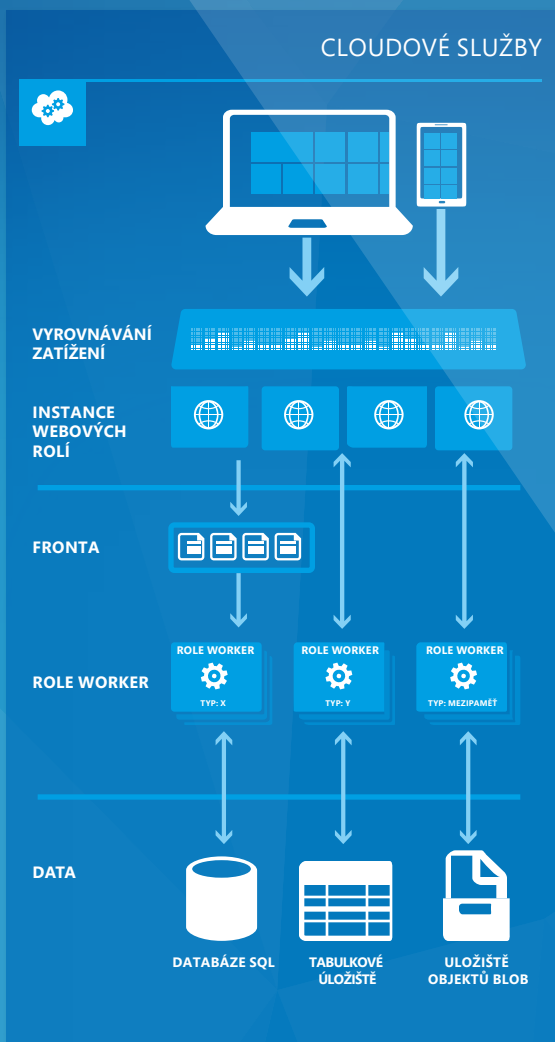

VÝPOČETNÍ PROSTŘEDKY

CLOUDOVÉ SLUŽBY

Cloudové služby vám umožňují rychle nasadit a spravovat vícevrstvé aplikace, přičemž Windows Azure zajistí technické detaily jako zřízení, vyrovňování zátěží či sledování stavu pro nepřetržitou dostupnost.

VIRTUÁLNÍ POČÍTAČE

Své vlastní virtuální servery můžete nasadit a spravovat v cloudu. Jako operační systém si můžete zvolit Windows nebo Linux, z galerie si vybrat a spustit bitovou kopii virtuálního počítače nebo použít ve Windows Azure vlastní virtuální počítače.

MOBILNÍ SLUŽBY

Windows Azure vám urychlí vývoj mobilních aplikací, protože se postará o podpůrné úlohy jako ověřování uživatelů či rozesílání oznámení. Podporuje oblíbené platformy jako iOS a Windows Phone 8.

WEBY

Můžete začít se službami pro web zdarma a později podle potřeby škálovat. Jednoduchý web na bázi prostředí jako WordPress, Joomla a Drupal je možné zprovoznit několika kliknutími.

DATOVÉ SLUŽBY

ÚLOŽIŠTĚ

Úložné služby poskytují několik možností bezpečné správy dat. Přístup k nim je možný prostřednictvím rozhraní REST API. Objekty Blob umožňují uložení až 100 TB nestruturovaných textových či binárních dat (video, audio a obrázky). Tabulky jsou určeny pro nestruturovaná data jiná než SQL a Fronty pro spolehlivé zaslání persistentních zpráv mezi aplikacemi.

DATABÁZE SQL

Představuje funkčně plnohodnotnou relační databázi poskytovanou jako službu, založenou na technologiích SQL Server a nabízející vysokou úroveň interoperability a dostupnosti.

SQL REPORTING

Umožňuje integraci funkcí pro generování sestav do aplikací Windows Azure bez potřeby údržby vlastní infrastruktury.

HDINSIGHT

Technologie HDInsight, založená na technologii Apache Hadoop, snižuje složitost práce s velkými objemy dat prostřednictvím integrace se známými nástroji jako Microsoft Office a System Center.

APLIKAČNÍ SLUŽBY

MEZIPAMĚŤ

Mezipaměť pomáhá aplikacím při škálování a zvyšuje jejich reakceschopnost pod zátěží, neboť ukládá data blíže aplikační logice.

SERVICE BUS

Toto rozhraní umožňuje volně propojenou komunikaci mezi místními i cloudovými aplikacemi a zlepšuje tak jejich škálovatelnost a odolnost.

WINDOWS AZURE ACTIVE DIRECTORY

Windows Azure Active Directory je moderní cloudová služba na bázi protokolů REST zajišťující správu identit a funkce pro řízení přístupu k aplikacím.

SLUŽBY PRO MÉDIA

Umožňují navrhovat ucelené pracovní postupy pro vytváření, správu a distribuci médií na platformě Windows Azure, která zajišťuje flexibilitu, škálovatelnost a spolehlivost nezbytnou pro obsluhování požadavků globálních uživatelů.

SÍŤ

VIRTUÁLNÍ SÍŤ

Windows Azure umožňuje zřízení a správu virtuálních privátních sítí (VPN) a jejich bezpečné propojení s vaší místní IT infrastrukturou.

PROPOJENÍ

Rychlé a snadné vytvoření propojení na úrovni IP mezi službami Windows Azure a vašimi místními prostředky, jako jsou databázové servery.

TRAFFIC MANAGER

Zajišťuje vyrovňování zátěží příchozí komunikace mezi více službami běžícími v rámci jednoho nebo více datacenter pro zajištění vysokého výkonu, dostupnosti a odolnosti.

CONTENT DELIVERY NETWORK

Síť CDN vylepšuje výkon aplikací díky ukládání obsahu do mezipaměti v lokalitách umístěných nejbližší k vašim zákazníkům, kterým tak můžete nabídnout to nejlepší prostředí pro práci s vašimi aplikacemi.